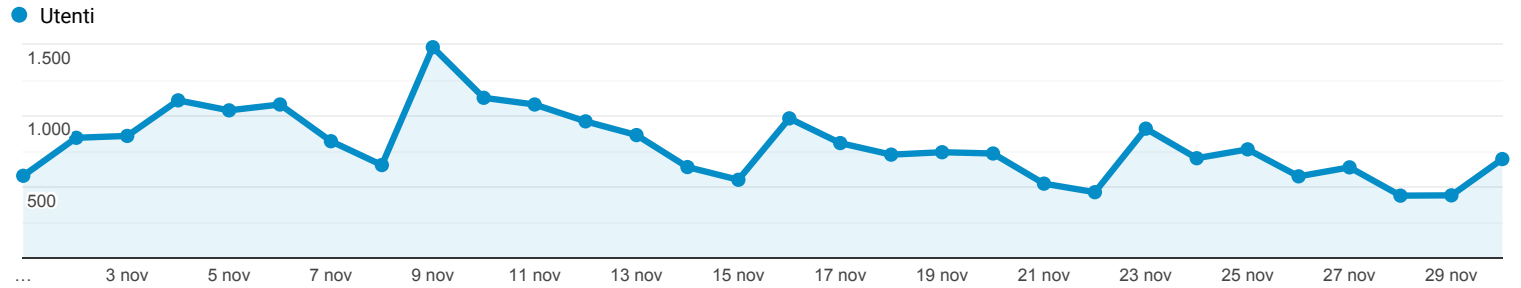

Panoramica del pubblico

Tutti gli utenti
100,00% Utenti

1 nov 2020 - 30 nov 2020

Panoramica

Utenti
12.663

Nuovi utenti
8.706

Sessioni
29.810

Numero di sessioni per utente
2,35

Visualizzazioni di pagina
93.097

Pagine/sessione
3,12

Durata sessione media
00:02:02

Frequenza di rimbalzo
46,46%

■ New Visitor ■ Returning Visitor

Lingua	Utenti	% Utenti
1. it-it	9.227	71,99%
2. it	2.730	21,30%
3. en-us	463	3,61%
4. en-gb	164	1,28%
5. pt-br	26	0,20%
6. zh-cn	20	0,16%
7. fr-fr	19	0,15%
8. de-de	16	0,12%
9. es-es	16	0,12%
10. it-ch	15	0,12%