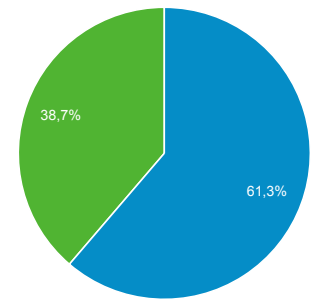

Panoramica del pubblico

Tutti gli utenti
100,00% Utenti

1 nov 2020 - 30 nov 2020

Panoramica

Utenti
12.663

Nuovi utenti
8.706

Sessioni
29.810

Numero di sessioni per utente
2,35

Visualizzazioni di pagina
93.097

Pagine/sessione
3,12

Durata sessione media
00:02:02

Frequenza di rimbalzo
46,46%

■ New Visitor ■ Returning Visitor

Lingua	Utenti	% Utenti
1. it-it	9.227	71,99%
2. it	2.730	21,30%
3. en-us	463	3,61%
4. en-gb	164	1,28%
5. pt-br	26	0,20%
6. zh-cn	20	0,16%
7. fr-fr	19	0,15%
8. de-de	16	0,12%
9. es-es	16	0,12%
10. it-ch	15	0,12%